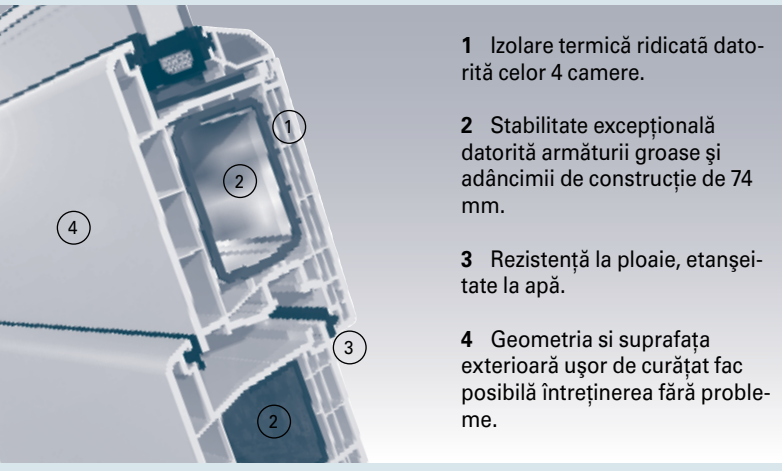

stabilitate
ușor de întreținut
individualitate
durabilitate

cartea de vizită. a casei

Privire din interior

Privire din exterior

Design

Ușa de intrare este punctul creativ central al fiecărei fațade, constituind astfel cartea de vizită a casei. Ușile din sistemul de profile S 8000 IQ sunt elemente de design arhitectural și influențează decisiv aspectul fațadei prin mărime, formă și repartizare exterioară. Rotunjirile fine și geometria oblică a profilului accentuează linia clasică și conferă un aspect modern și atractiv, conferind individualitate și valoare.

Tehnică

În cazul ușilor de intrare din PVC stabilitatea, rezistența la torsiune și durabilitatea colțurilor joacă un rol important. De aceea pentru ușile din sistemul S 8000 IQ sunt utilizate armături din oțel groase și îmbinări prin sudare ale colțurilor, ceea ce contribuie decisiv la creșterea duratei de viață a ușii dumneavoastră de intrare. În plus, dispunerea specială a traverselor la o adâncime de construcție de 74 mm permite utilizarea unui oțel cu rezistență la îndoire mai mare cu până la 30%. Astfel sistemul S 8000 IQ asigură stabilitatea necesară-pentru o durată de viață lungă a ușii dumneavoastră de intrare.

Mai multe informații sunt disponibile la www.gealan.ro

1 Izolare termică ridicată datorită celor 4 camere.

2 Stabilitate excepțională datorită armăturii groase și adâncimii de construcție de 74 mm.

3 Rezistență la ploaie, etanșeitate la apă.