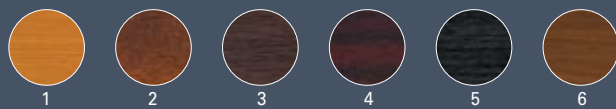

4 Geometria și suprafața exterioară ușor de curățat fac posibilă întreținerea fără probleme.

Nuanțe standard decor lemn

1 Oregon IV	4 Mahon
2 Stejar auriu	5 Stejar închis
3 Stejar	6 Nuc

Multe alte decoruri, folii în culori uni și acrylcolor sunt disponibile la cerere.

Pentru mai multe detalii adresați-vă partenerului dumneavoastră GEALAN:

Nuanțe standard acrylcolor

1 alb crem / RAL 9001	5 maro sepia / RAL 8014	9 albastru metalic / RAL 5011
2 gri agat / RAL 7038	6 negru maroniu 02	10 verde închis / RAL 6005
3 gri fereastră / RAL 7040	7 roșu maroniu / RAL 3011	11 argintiu
4 gri ardez / RAL 7015	8 albastru ultramarin / RAL 5002	